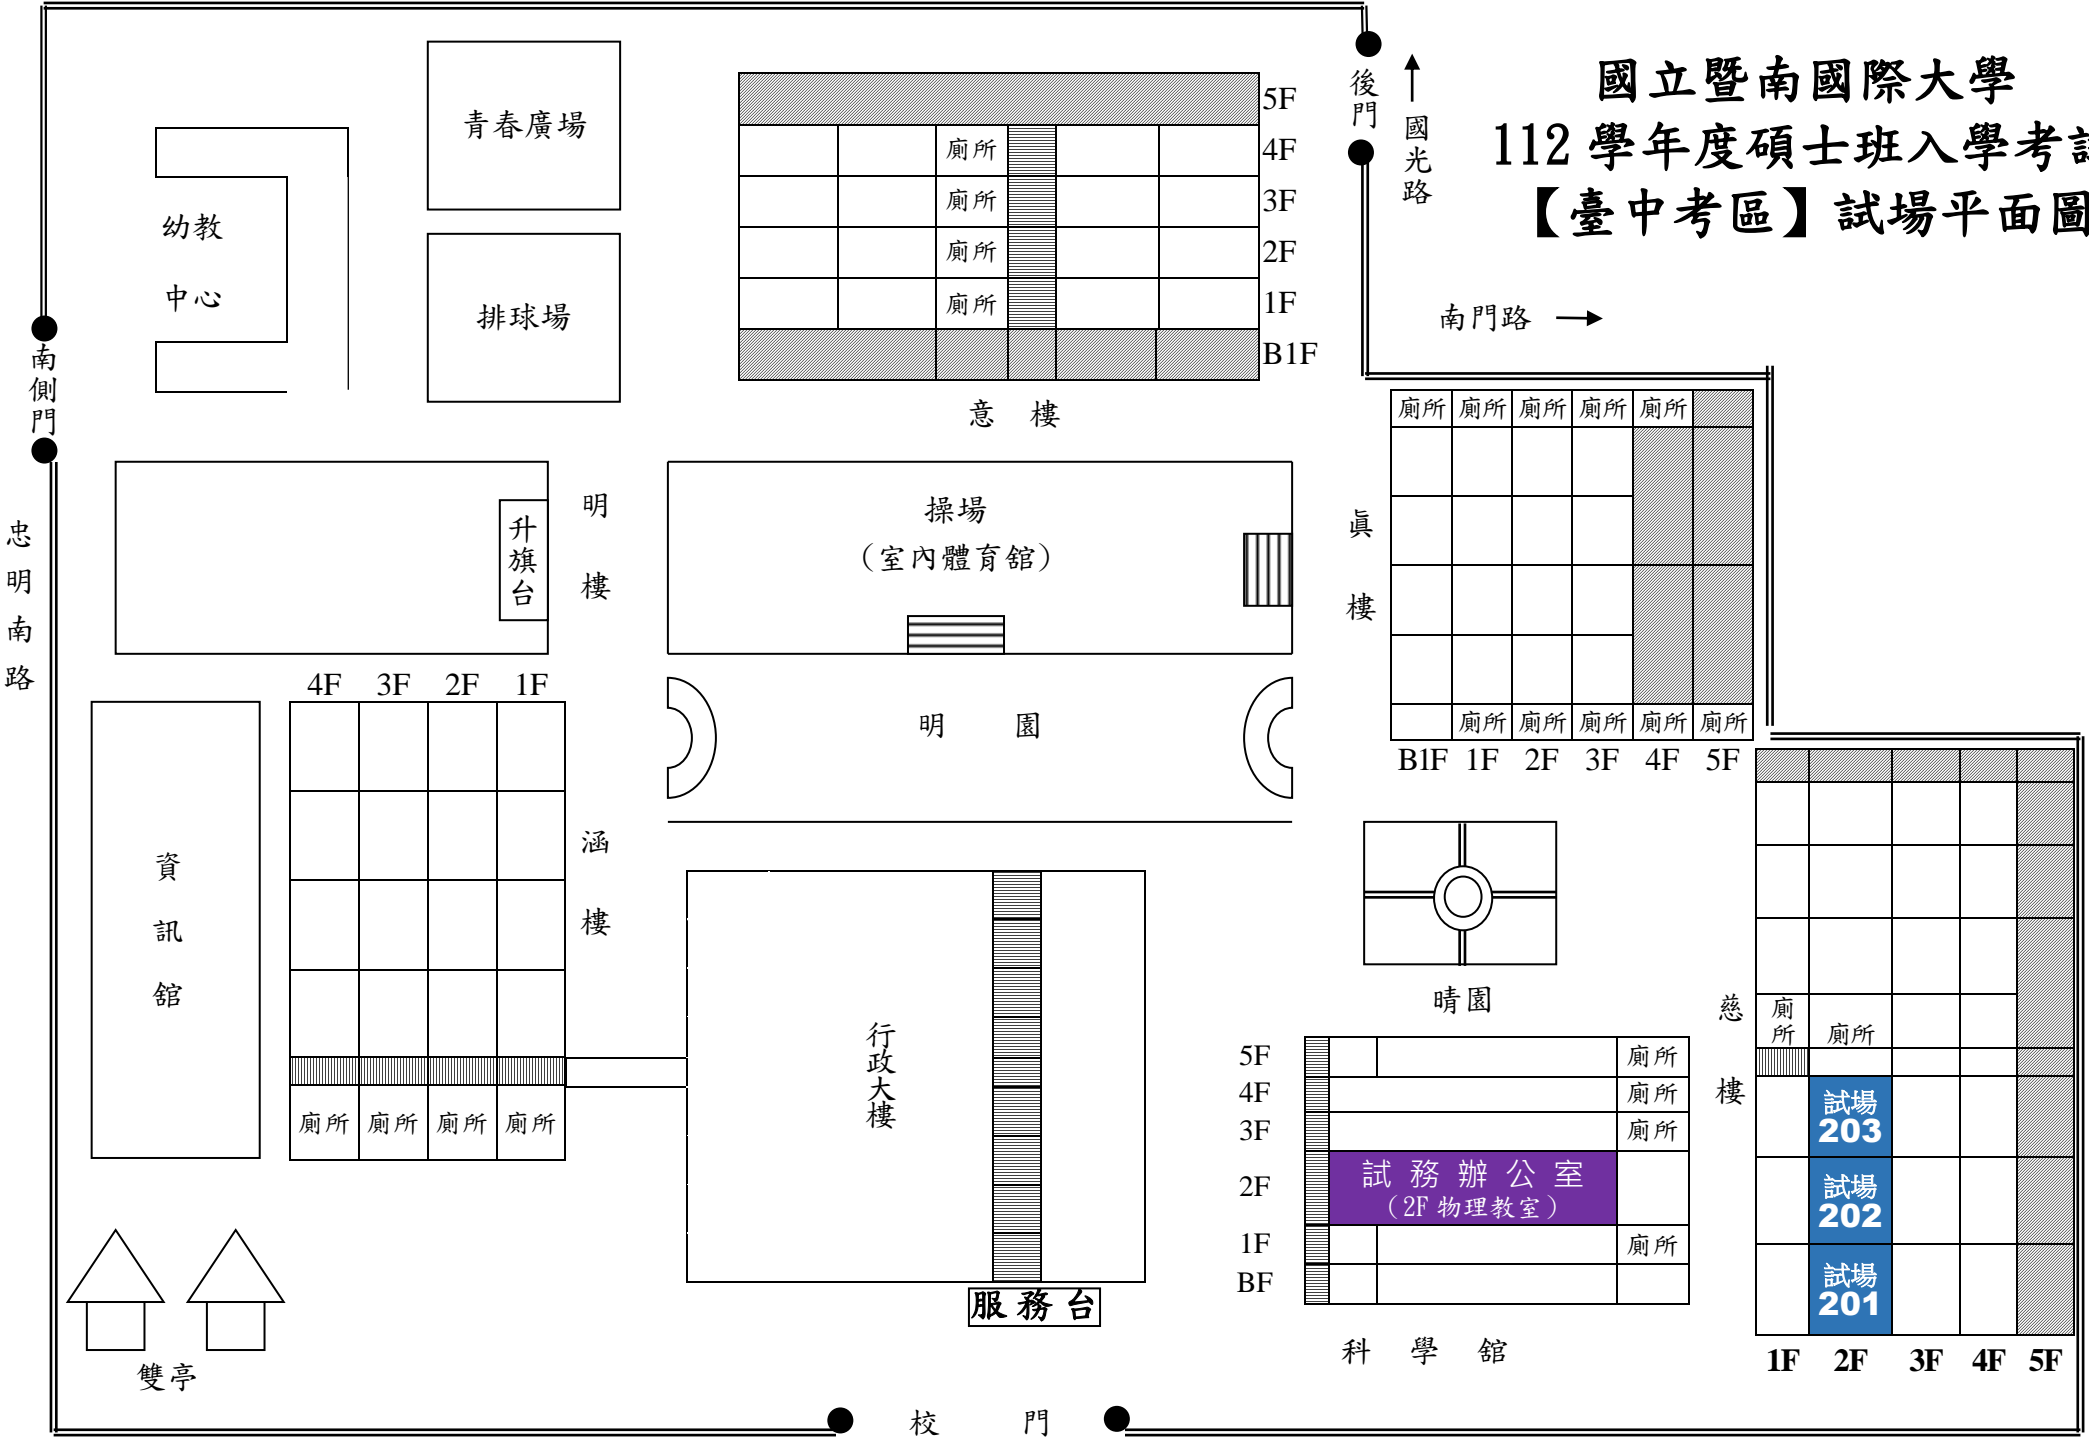

# 國立暨南國際大學 112 學年度碩士班入學考試 【臺中考區】試場平面圖

台中市南區明德街 84 號(地點：明德高中)