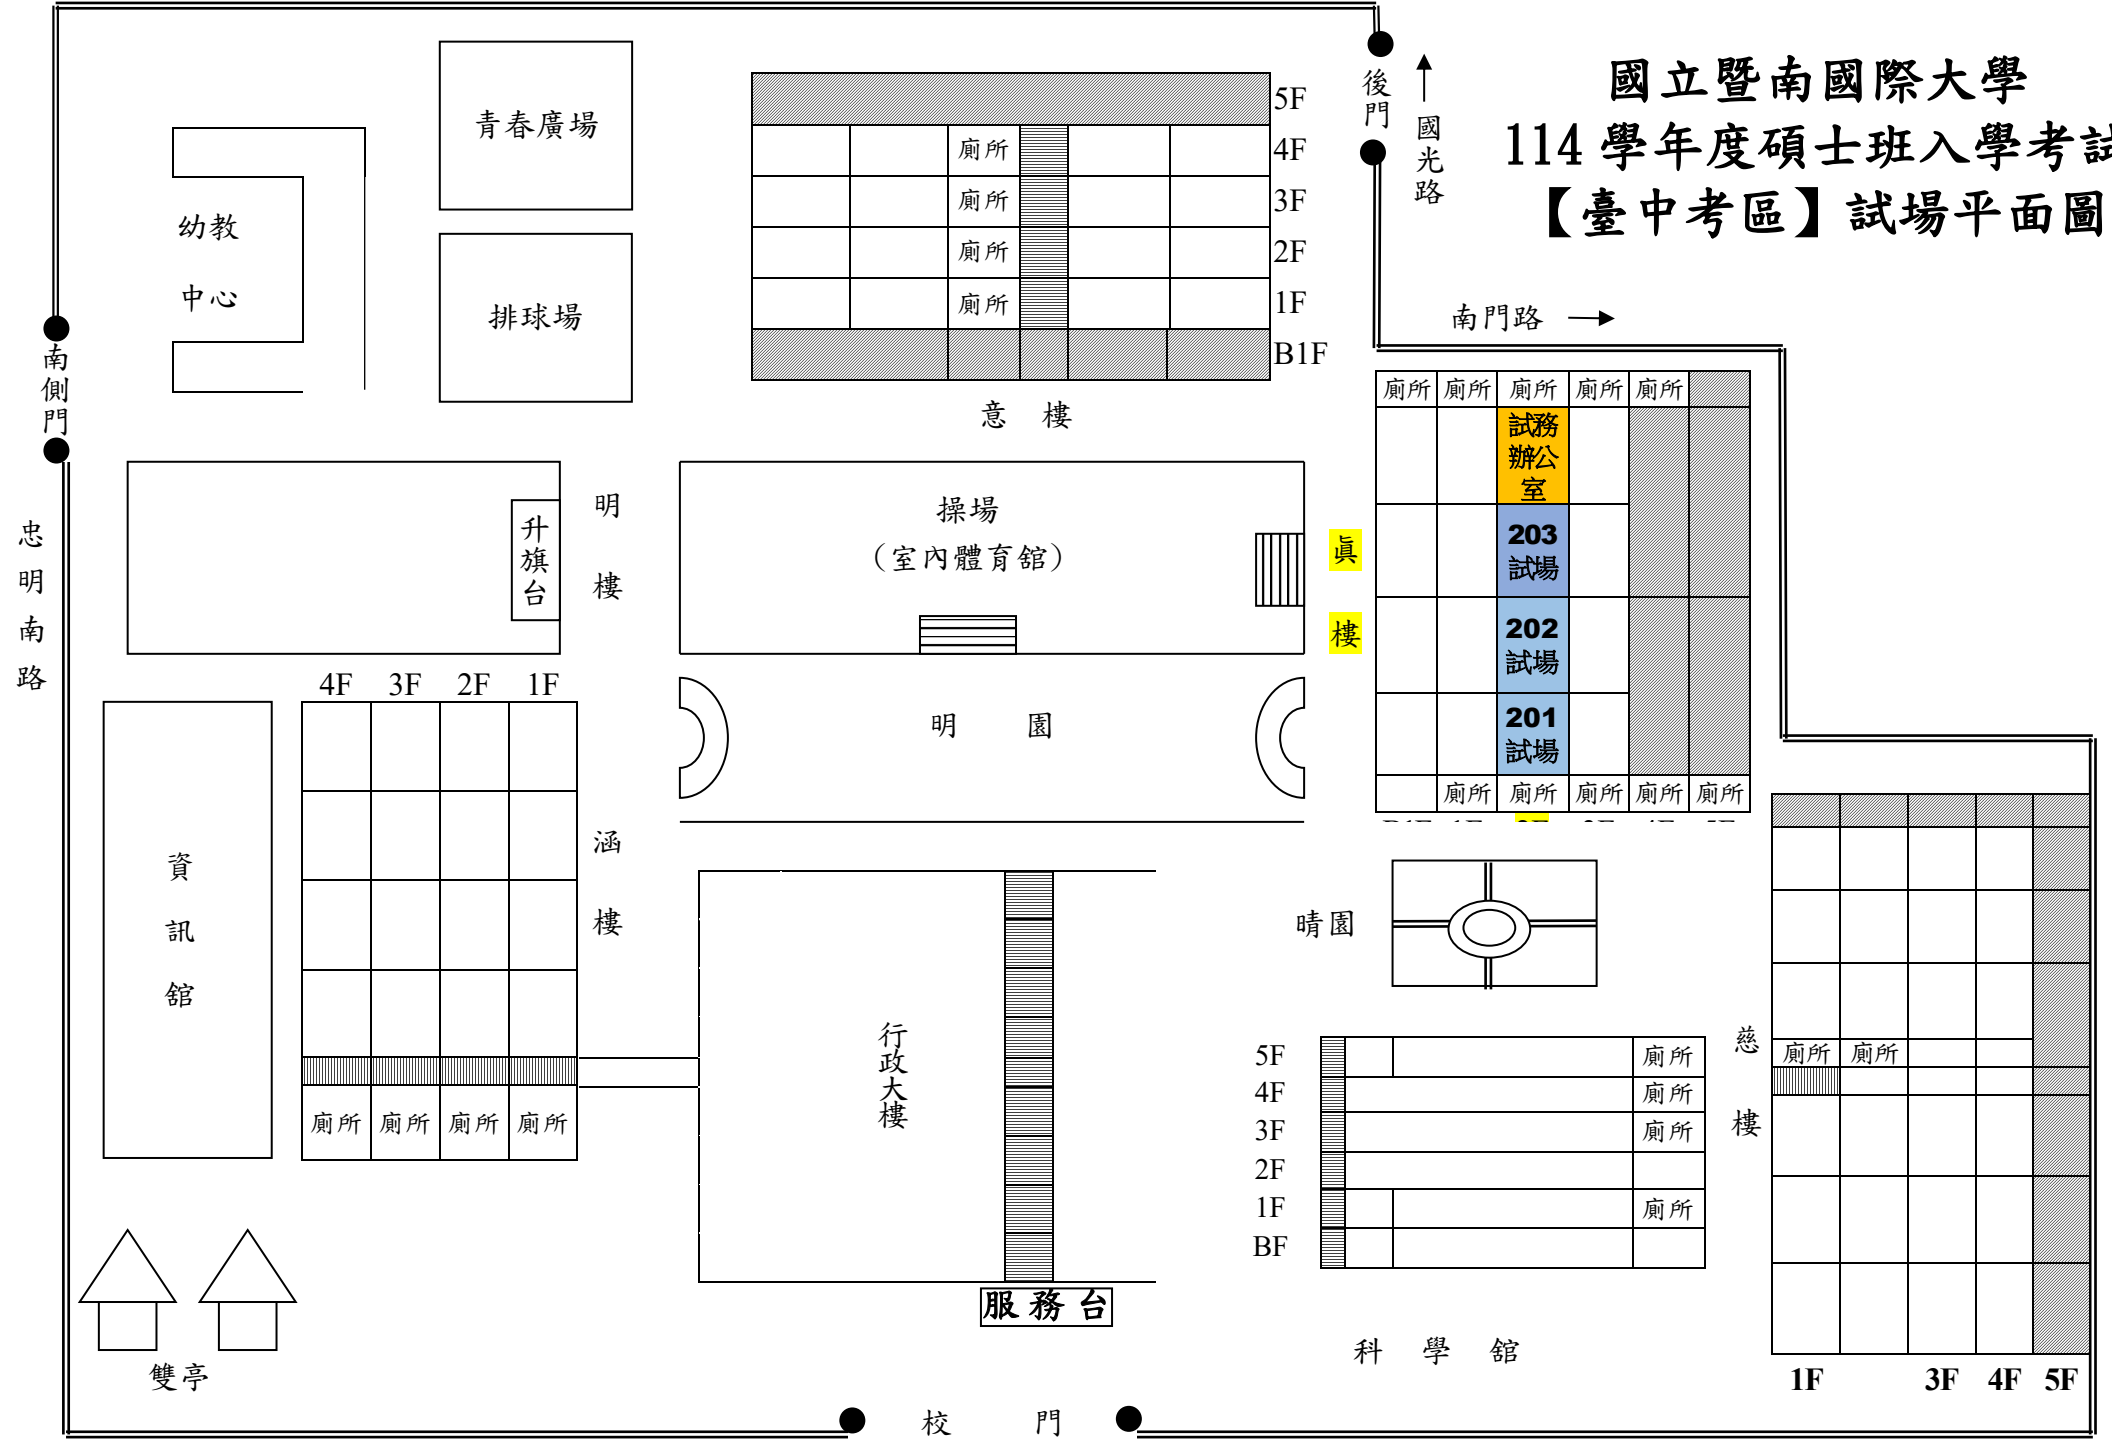

國立暨南國際大學 114 學年度碩士班入學考試 【臺中考區】試場平面圖

台中市南區明德街 84 號 (地點：明德高中)